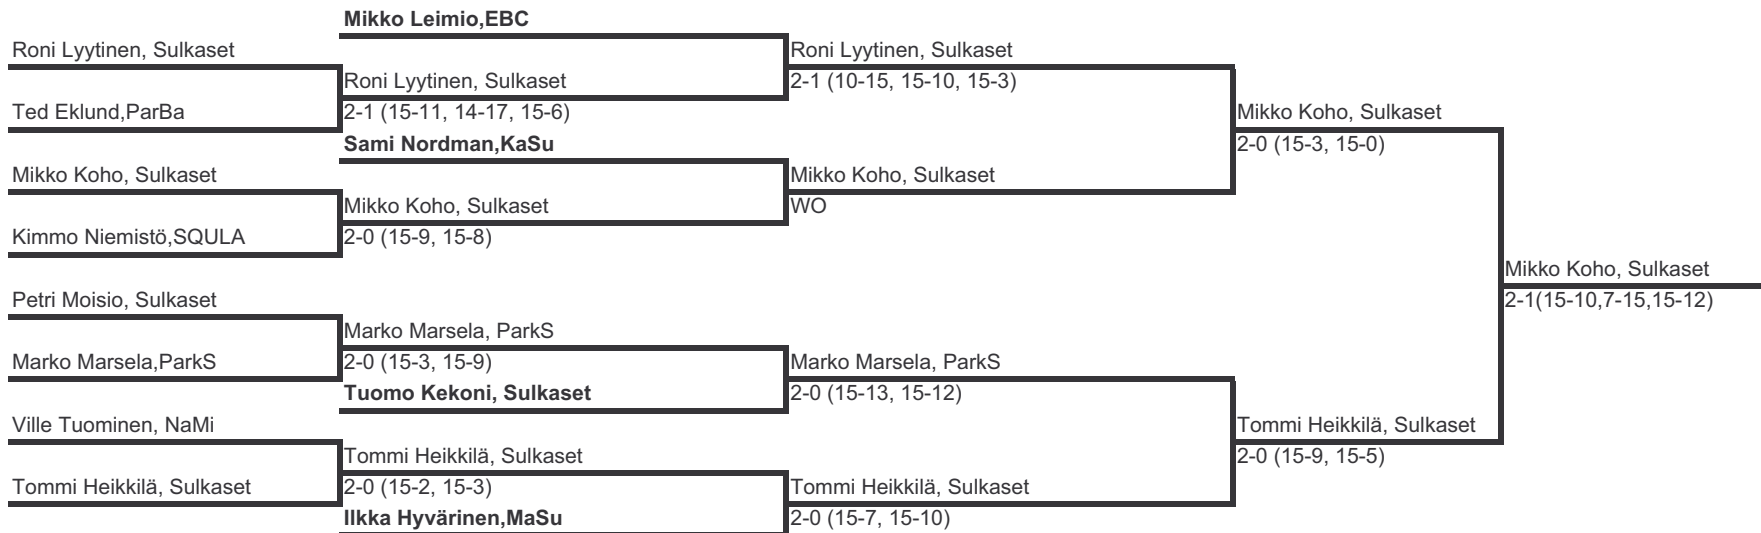

MK-A

Mansen Sulan kansalliset 22.10.2005

MK-B

MK-C

MK-D