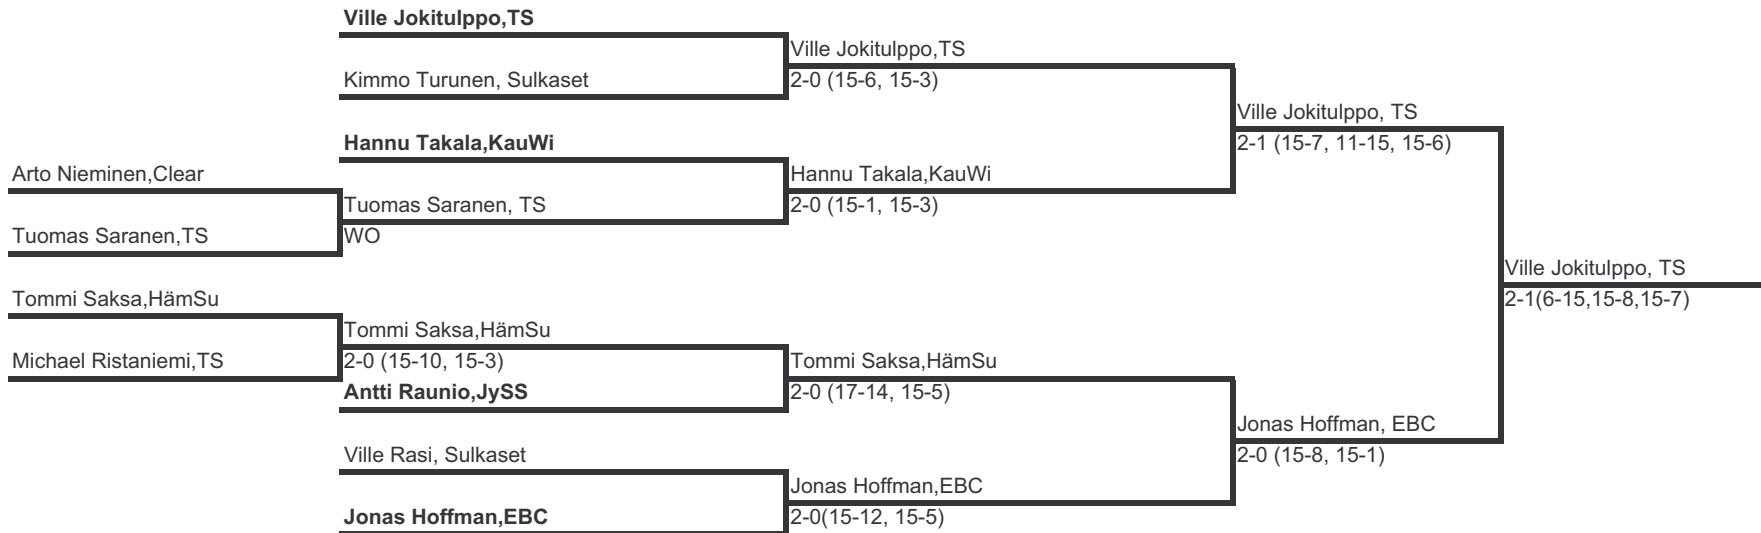

MK-A

Mansen Sulan kansalliset 22.10.2005

MK-B

MK-C

MK-D